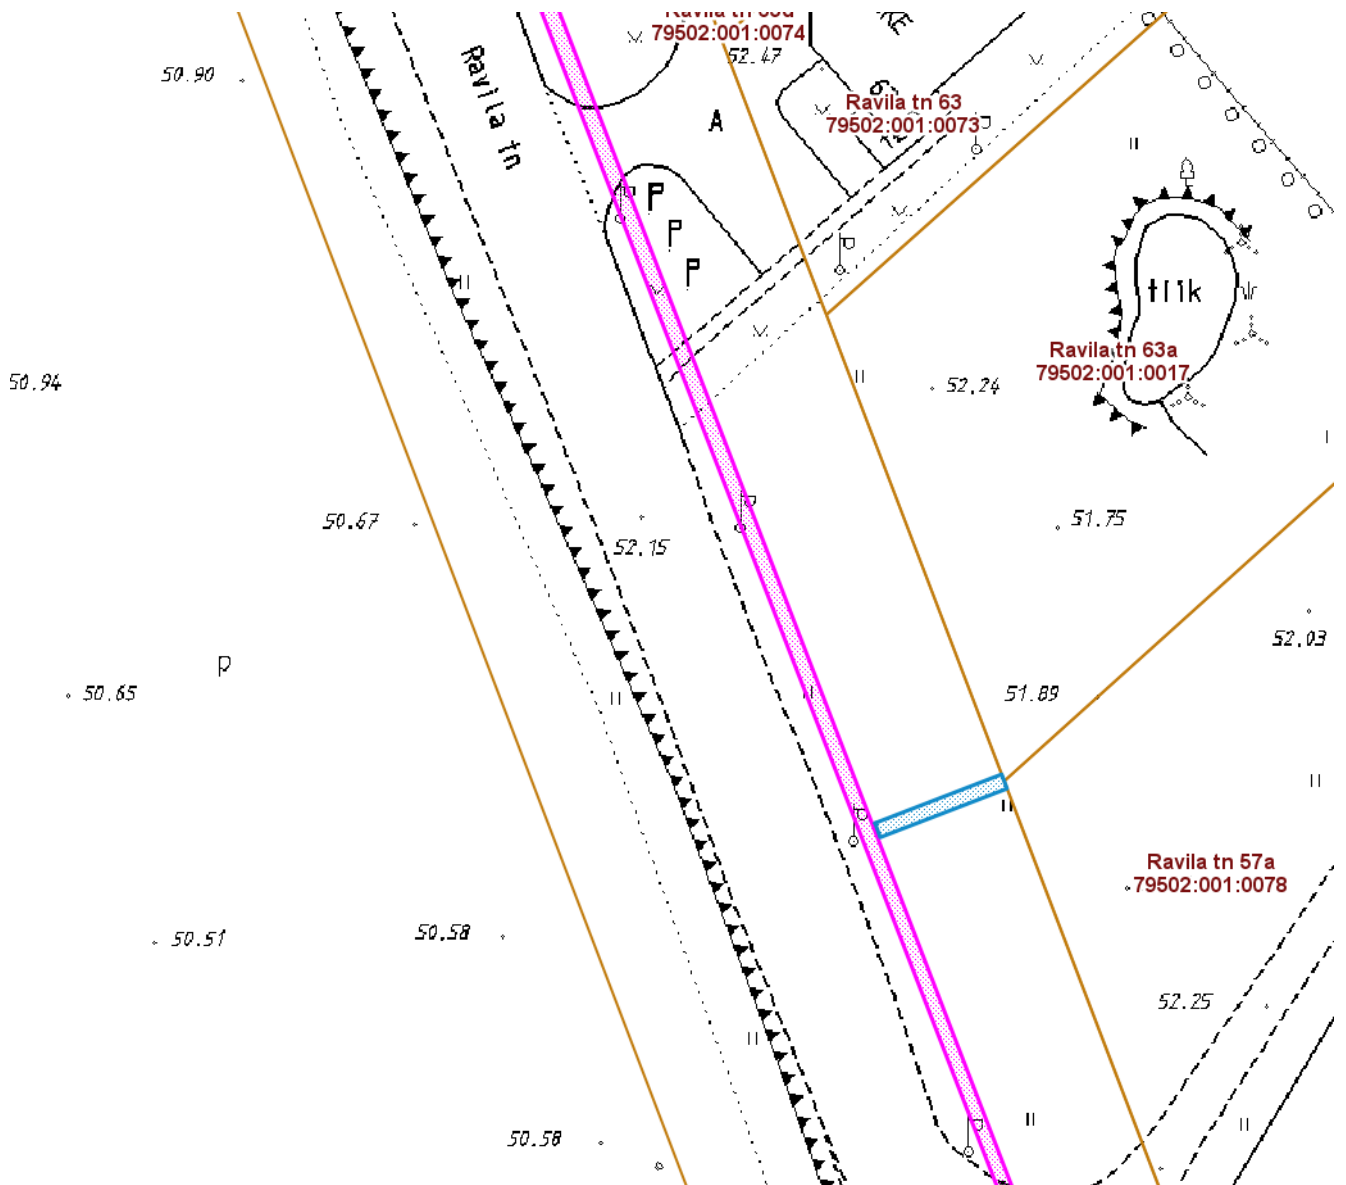

**ISIKLIKU KASUTUSÕIGUSEGA KOORMATAVA
ALA SKEEM**
Ravila tänav T57 (79502:001:0044)
M 1 : 1000

— Isikliku kasutusõigusega seatav
maa-ala 36 m²
(B-kategooria gaasitoru)

— Olemasolevad piirangud ja
isiklikud kasutusõigused

Nr	X	Y
1	6475101.15	656655.84
2	6475099.27	656656.52
3	6475105.70	656673.28
4	6475107.59	656672.57

Koostas: **Jelena Lindmäe**